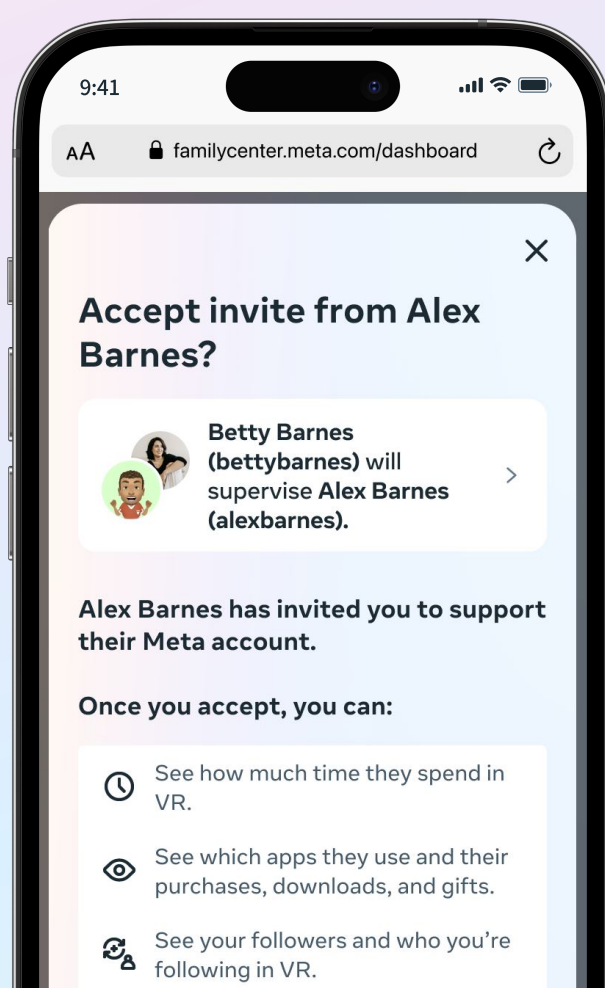

子どもが体験のペアレンタルコントロール用の招待を保護者に送信する場合は、保護者が招待に含まれているリンクからファミリーセンターにアクセスし、そこで招待を承認してから、ペアレンタルコントロールを設定します。設定を始める方法について、詳しくは[ヘルプセンター](#)をご覧ください。