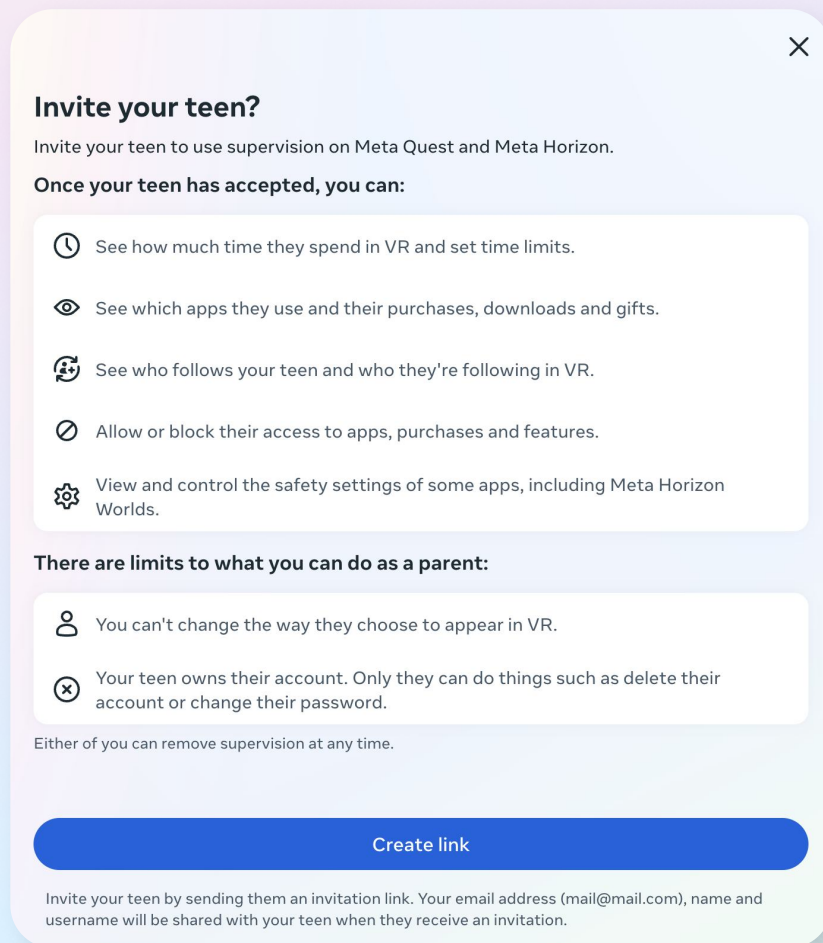

Meta Quest 2または3: ティーン(13~17歳)向け設定 スタートガイド

ティーン

13~17歳の利用者を対象とするペアレンタルコントロールの利用は任意ですので、子どもの協力が必要になります。ペアレンタルコントロールを設定するための招待を保護者が子どもに送信するか、子どもが保護者に送信します。