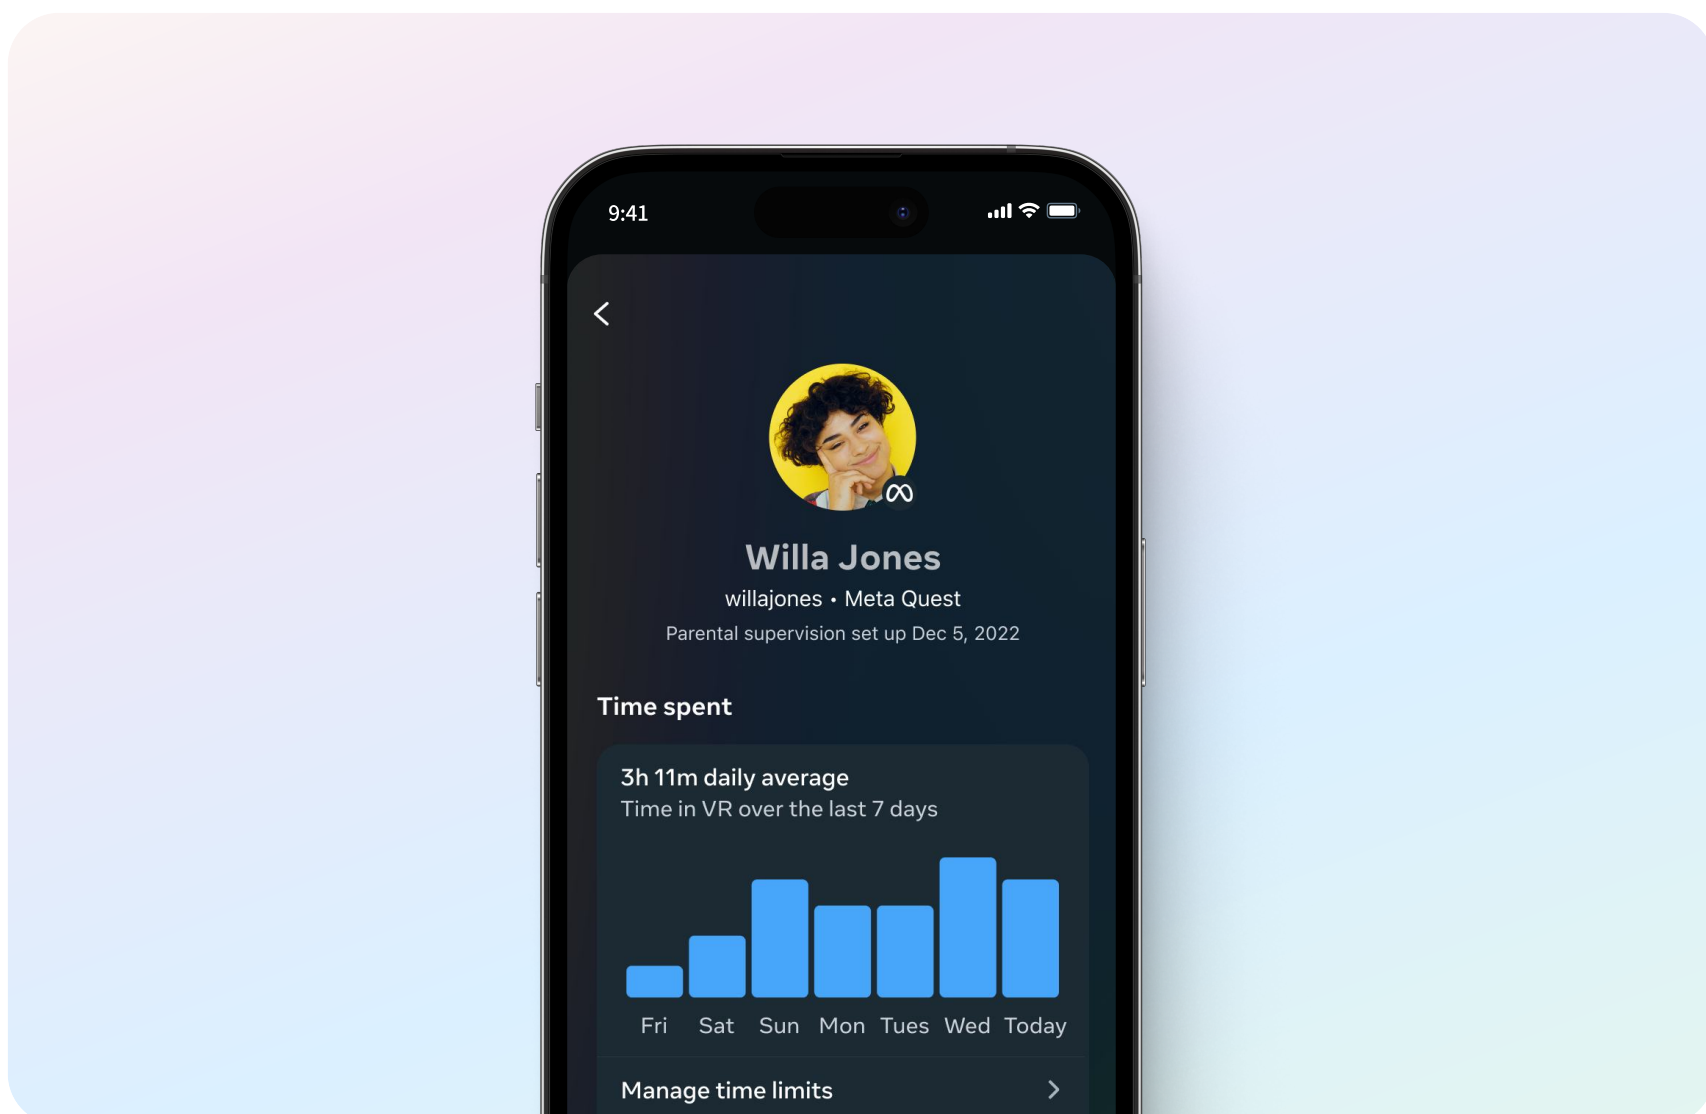

保護者が管理するアカウントにはペアレンタルコントロールが必要であるため、このアカウントを設定すると、すべてのペアレンタルコントロール機能は自動的に有効になります。これらのペアレンタルコントロールツールは、ウェブまたはMeta Questアプリ([iOS](#)、[Android](#))で[ファミリーセンター](#)にアクセスして利用できます。