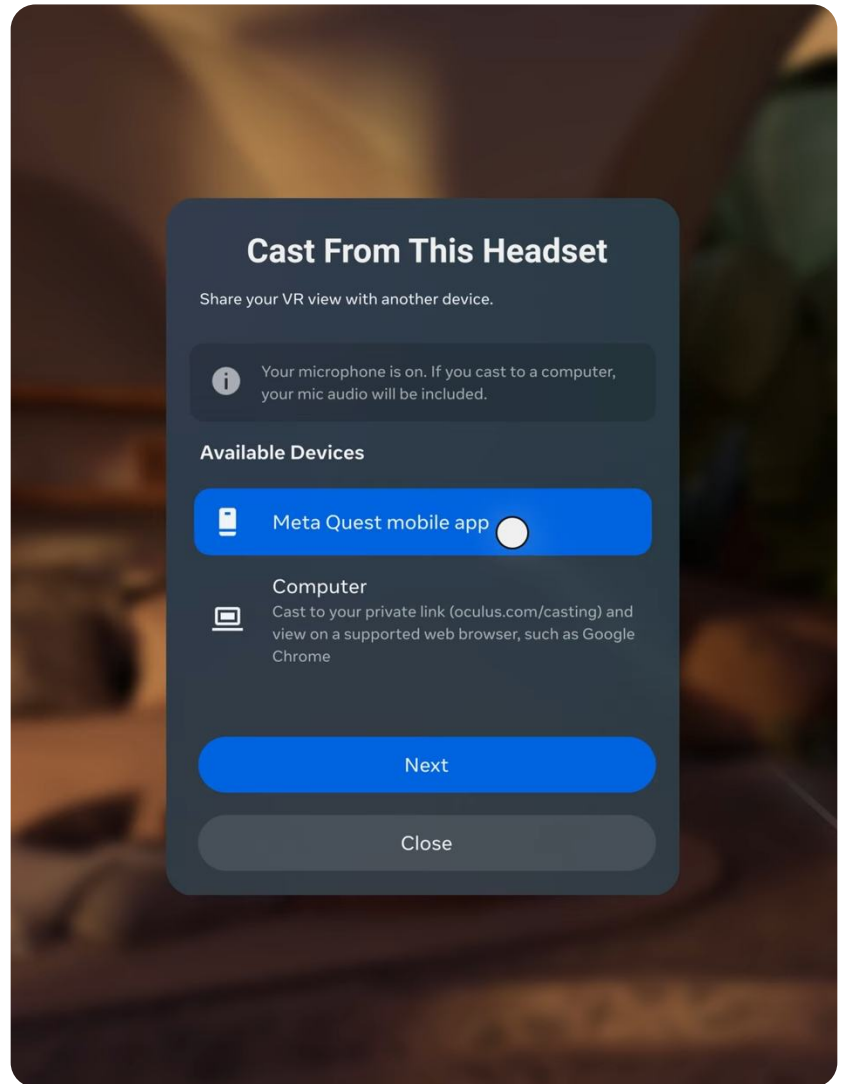

# 子どもの体験をミラーリングで視聴

Meta Quest 2または3でのプレイヤーの体験をスマートフォン、PC、テレビ、またはモニターにミラーリングして、リアルタイムで視聴できます。

ミラーリングに必要なもの:

1

ユーザーがログインしたMeta Questヘッドセット

2

スマートフォンのMeta Questアプリ([iOS](#)、[Android](#))、ブラウザーがインストールされたPC、またはインターネットに接続されたスマートテレビ