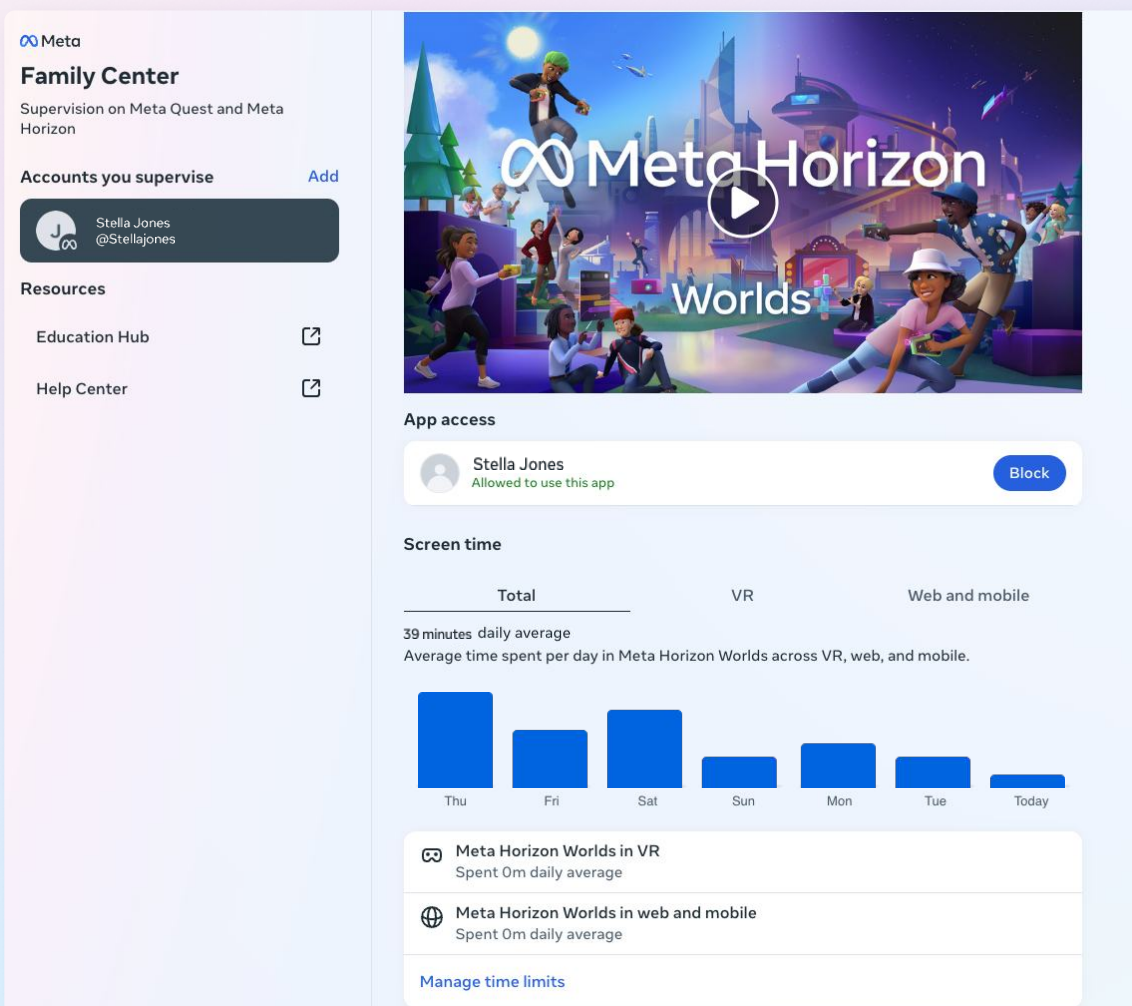

Meta Horizon Worlds: ティーン(13~17歳)向けのその他のツールとデフォルト設定

保護者はMeta Horizon Worldsを利用できるティーン向けの[ペアレンタルコントロール](#)も設定できます。Meta Horizon Worldsは、13歳以上の利用者がMeta Questや、モバイルデバイス、ウェブで、独自のバーチャル体験を作って、ゲームをプレイし、コンサートやライブコメディのイベントを楽しみ、世界中の人とつながり、自分を表現できる没入体験です。Horizon Worldsには、13~17歳の利用者向けに、追加のビルトインデフォルトツールと設定があります。

パーソナル境界線

パーソナル境界線はデフォルトでオンになっているボイスモードです。パーソナル境界線は、ほかの利用者がティーンのアバターに接近し過ぎることを防ぎます。ボイスモードは、ティーンをフォローバックしていない人の音声を理解不能にします。

チャットフィルター

ワールド内テキストチャットでは、チャットのぼかしとチャットフィルターがデフォルトでオンになっています。これらのツールは、ティーンが知らない人や、不快だと感じる可能性がある人からのメッセージを不明瞭または非表示にします。

年齢制限

ティーンによる[成人向けコンテンツスペース](#)の検索、表示、入場が、成人向けワールドとイベントのレーティングに基づいて阻止されます。

1日の上限

ファミリーセンターまたはMeta Questアプリのペアレンタルコントロールでは、ティーンの1日の利用時間の上限や休憩を設定できます。Meta Horizon Worldsへのアクセスをブロックすることもできます。

Meta Horizon Worldsでティーンが利用できる安全とプライバシーのためのツールについて、詳しくは[こちら](#)もご覧ください。