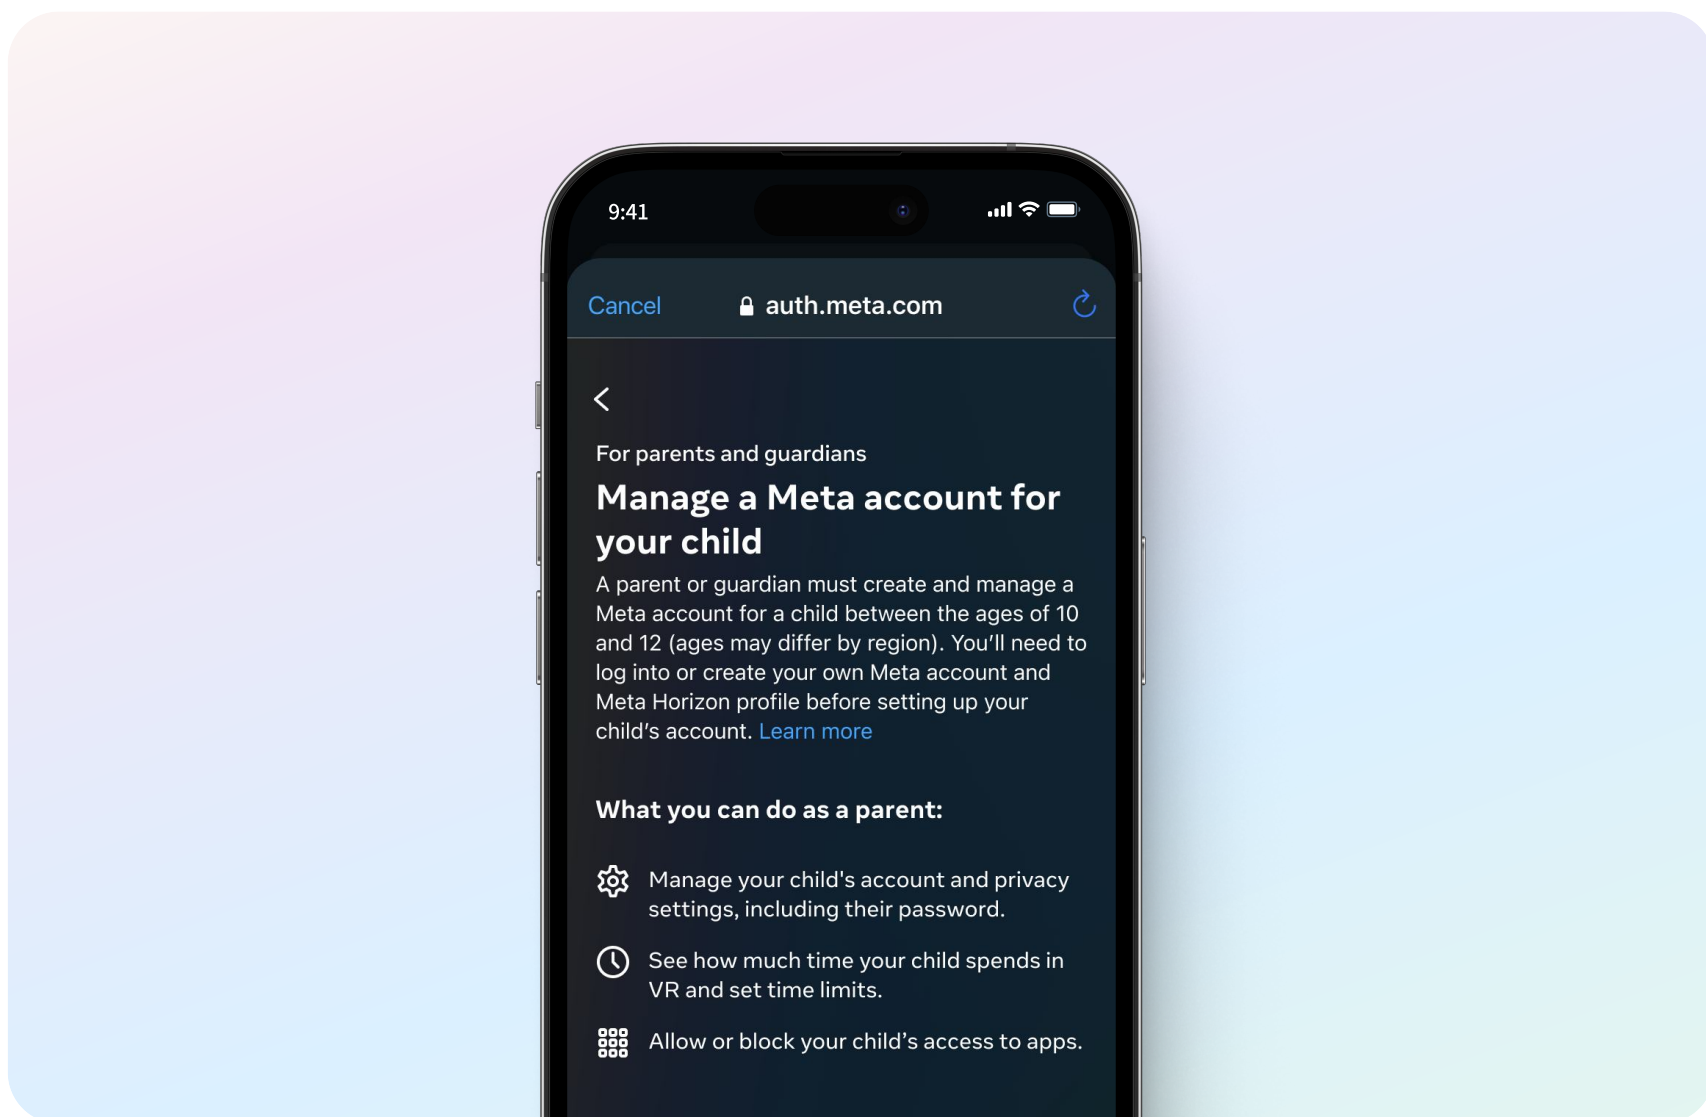

Meta Quest 2と3: プレティーン(10~12歳)向け設定 スタートガイド

10~12歳の利用者向けの保護者が管理するアカウント

ウェブまたはMeta Questアプリから[ファミリーセンター](#)にアクセスして、保護者が管理するアカウントを設定する方法については、[ヘルプセンター](#)でご確認ください。